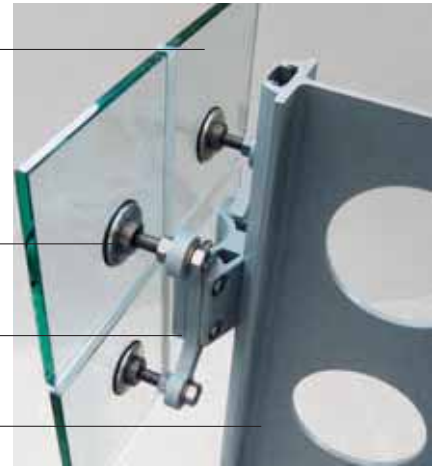

Muro cortina

Poliedra-Sky Glass 130

- Vidrio
- Articulación en acero inox
- Soporte para la articulación
- Cubierta del montante
- Montante

Poliedra-Sky Glass 180

- Vidrio
- Articulación en acero inox
- Soporte y brazo en aluminio
- Montante

El sistema Poliedra-Sky Glass es particularmente adecuado para obras de prestigio, en las que se desea el máximo de luz natural y la casi total transparencia. Esto es posible porque la estructura consistente en aluminio extrusionado es la única parte visible. La placa de vidrio, va unida con puntos de sujeción a una rótula de acero inoxidable para formar un estructura transparente, haciendo posible la realización de grandes superficies de vidrio y conseguir todo el placer visual para enlazar con el mundo exterior.