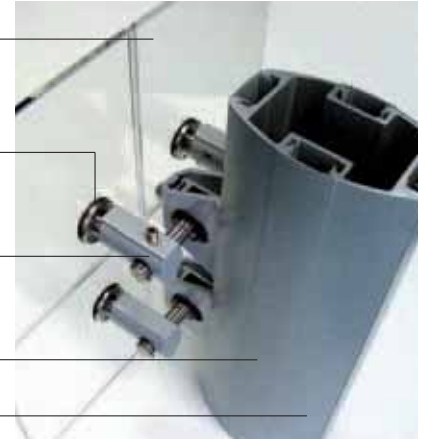

Muro cortina

Poliedra-Sky Glass 130

- Vidrio
- Articulación en acero inox
- Soporte para la articulación
- Cubierta del montante
- Montante

Poliedra-Sky Glass 180

- Vidrio
- Articulación en acero inox
- Soporte y brazo en aluminio
- Montante

El sistema Poliedra-Sky Glass es particularmente adecuado para obras de prestigio, en las que se desea el máximo de luz natural y la casi total transparencia. Esto es posible porque la estructura consistente en aluminio extrusionado es la única parte visible. La placa de vidrio, va unida con puntos de sujeción a una rótula de acero inoxidable para formar un estructura transparente, haciendo posible la realización de grandes superficies de vidrio y conseguir todo el placer visual para enlazar con el mundo exterior.